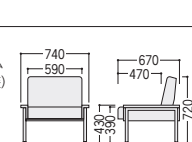

■張地カラー

(ビニールレザー)

【防汚・耐アルコール】
【耐次亜塩素酸性】

B(ブルー) -1

PN(ピンク) -2

M(グリーン) -3